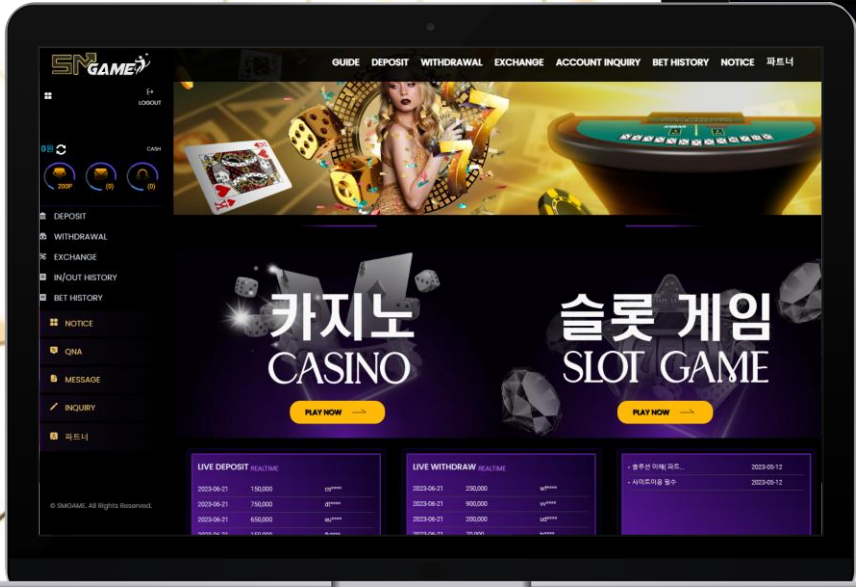

Saffron Purple

BACK