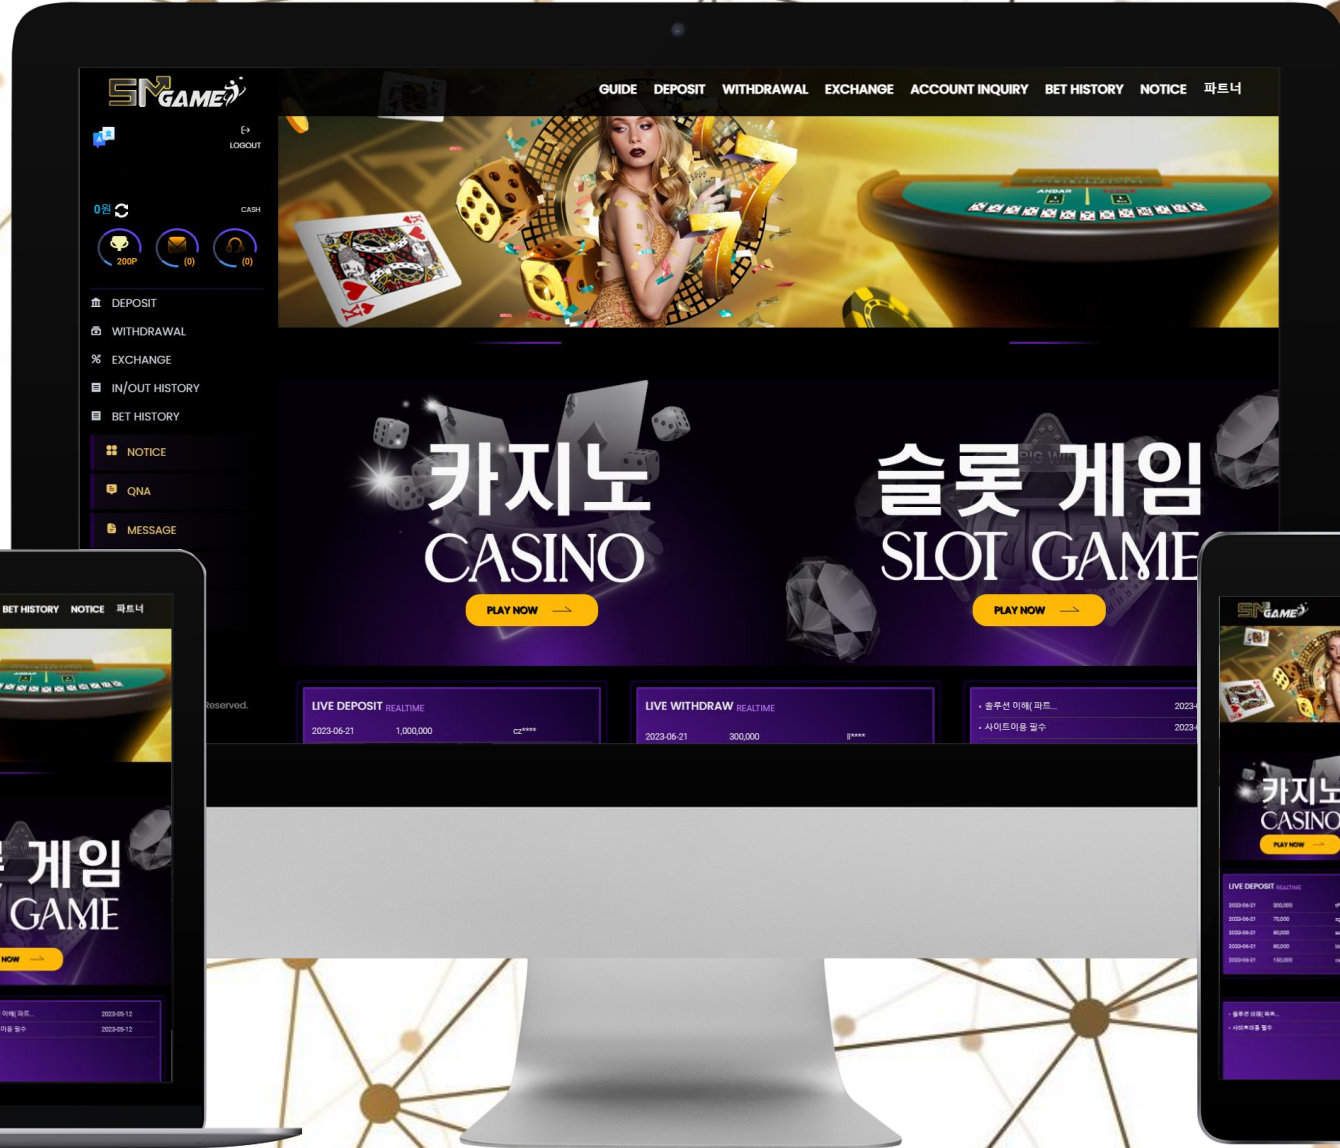

Saffron Purple

BACK