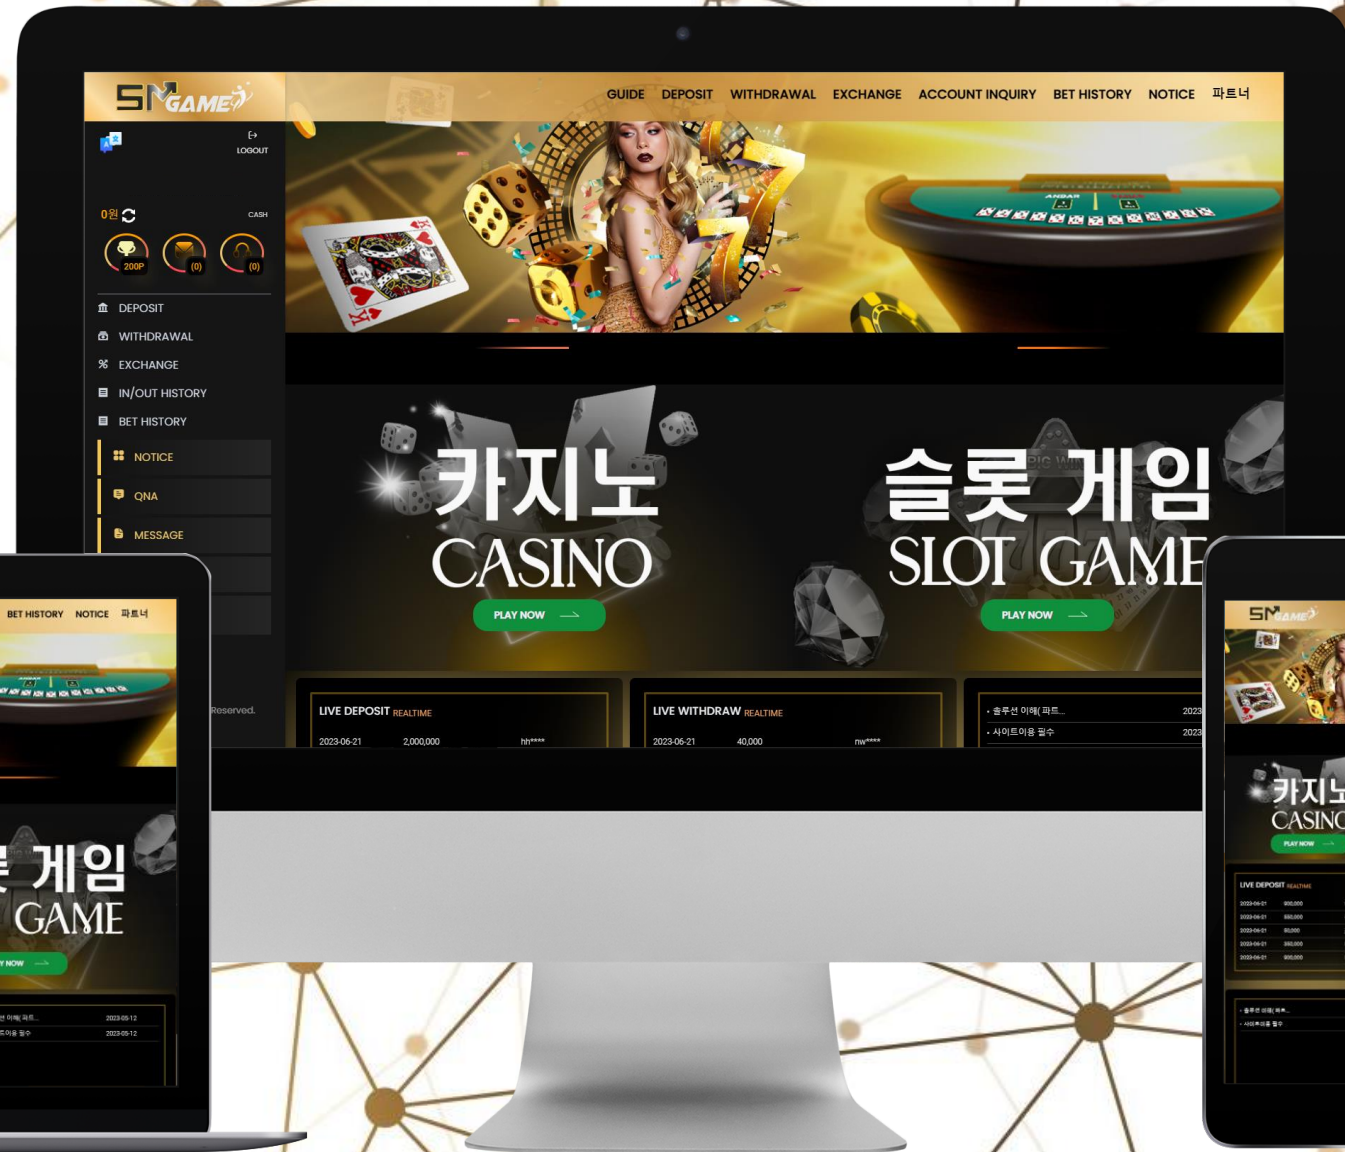

Saffron Gold