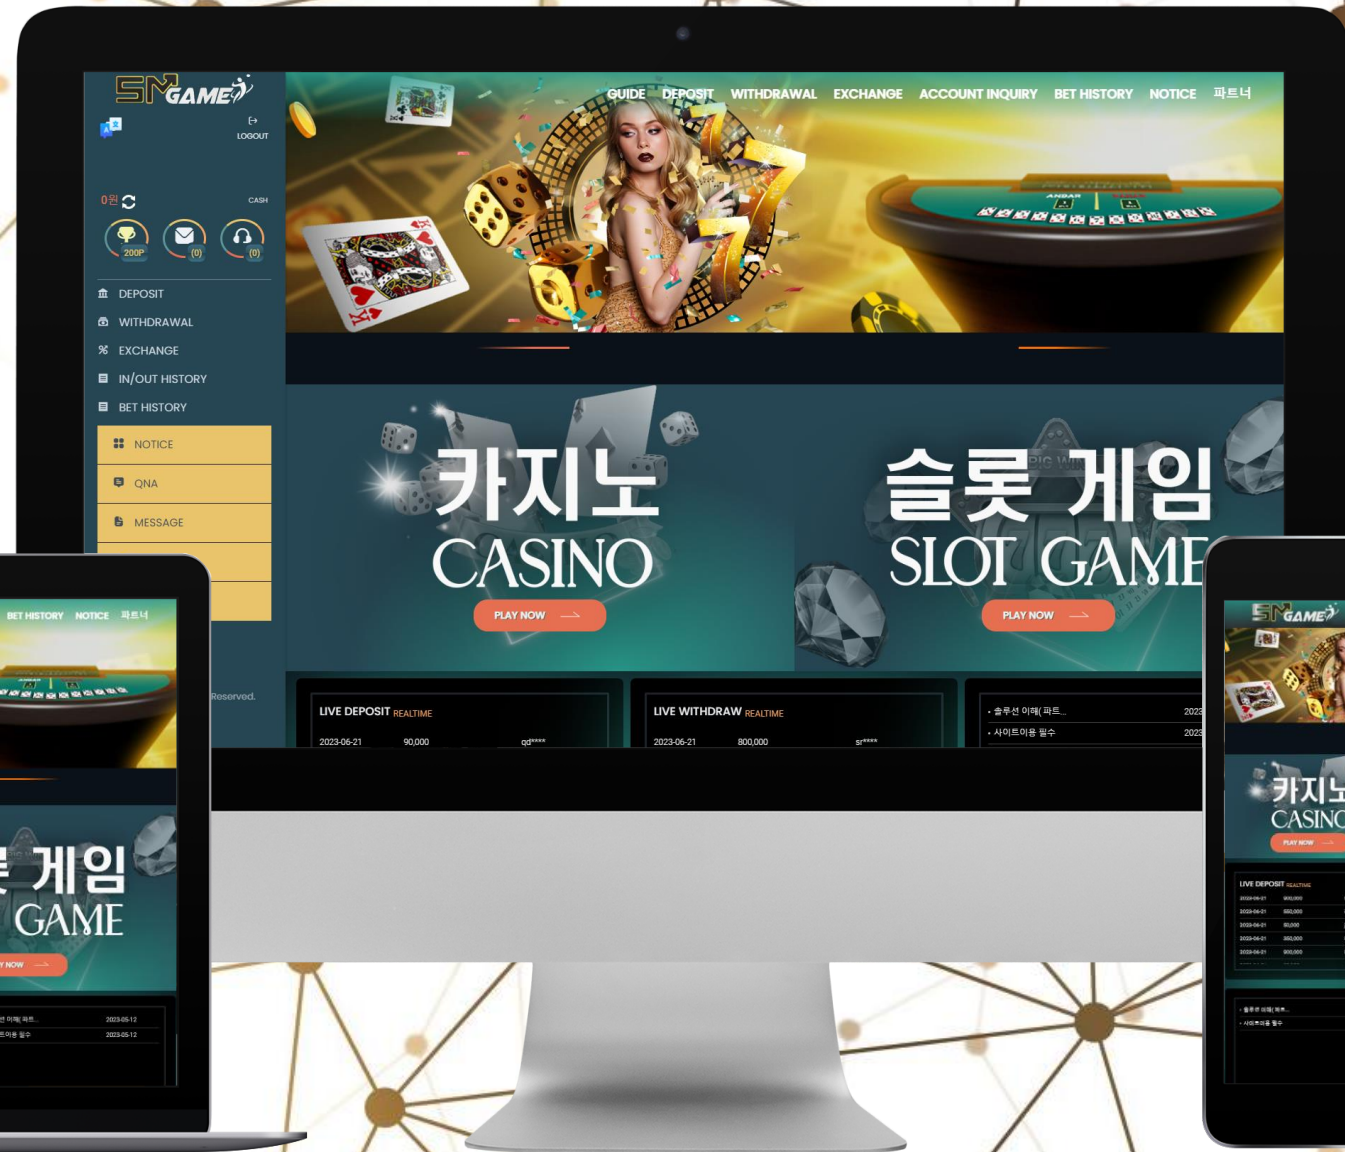

Saffron Green