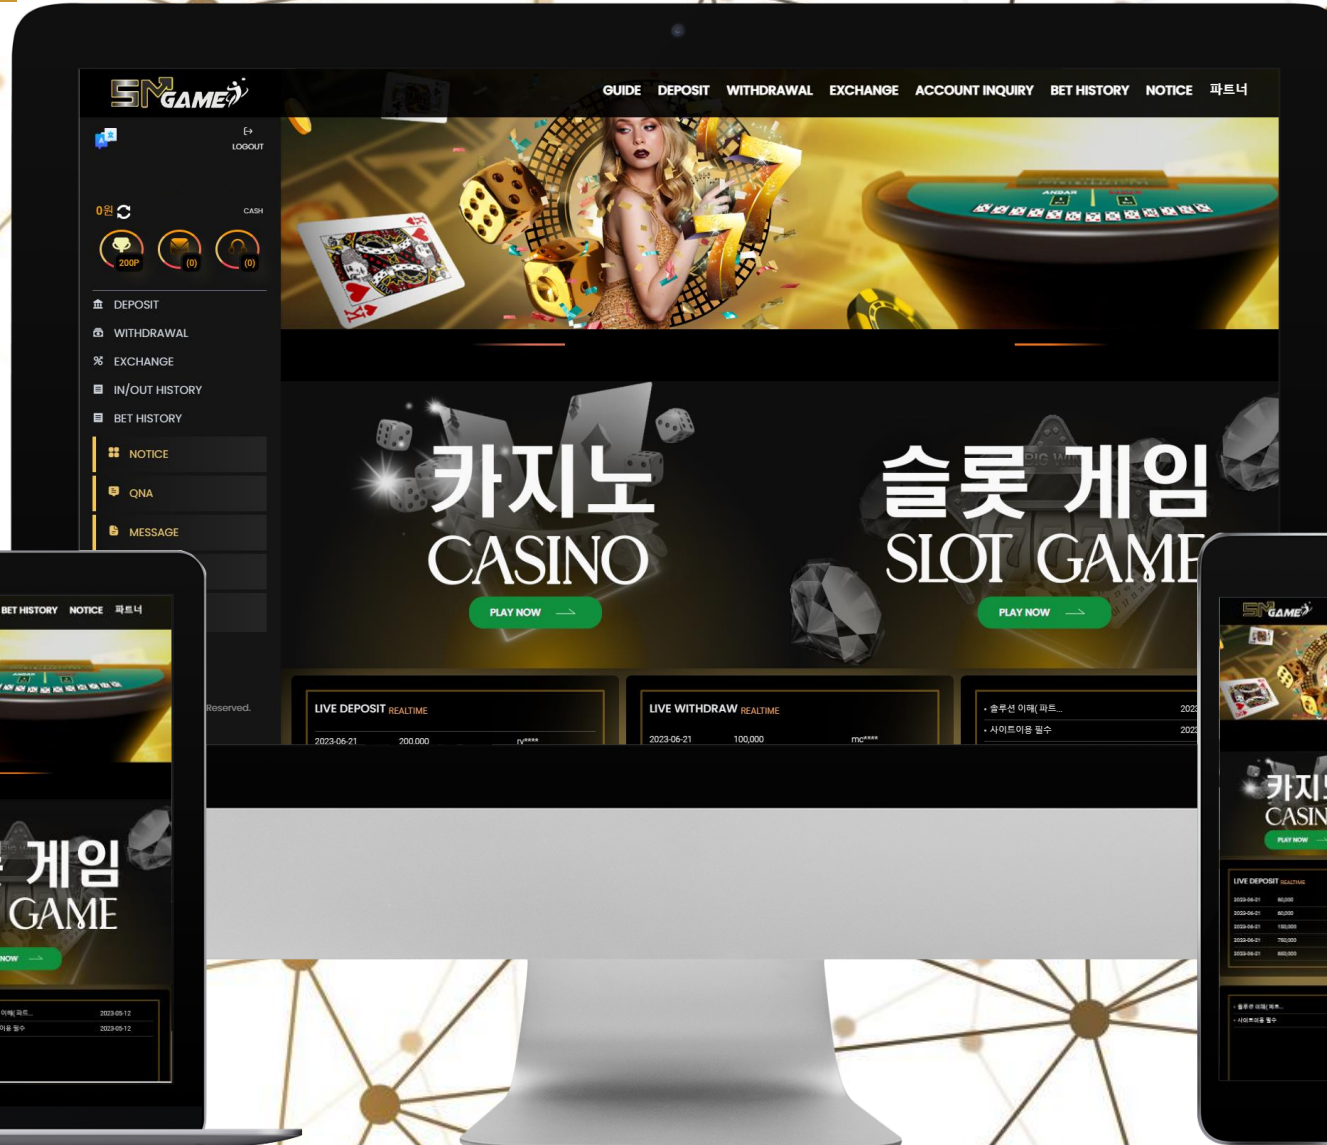

Saffron Black