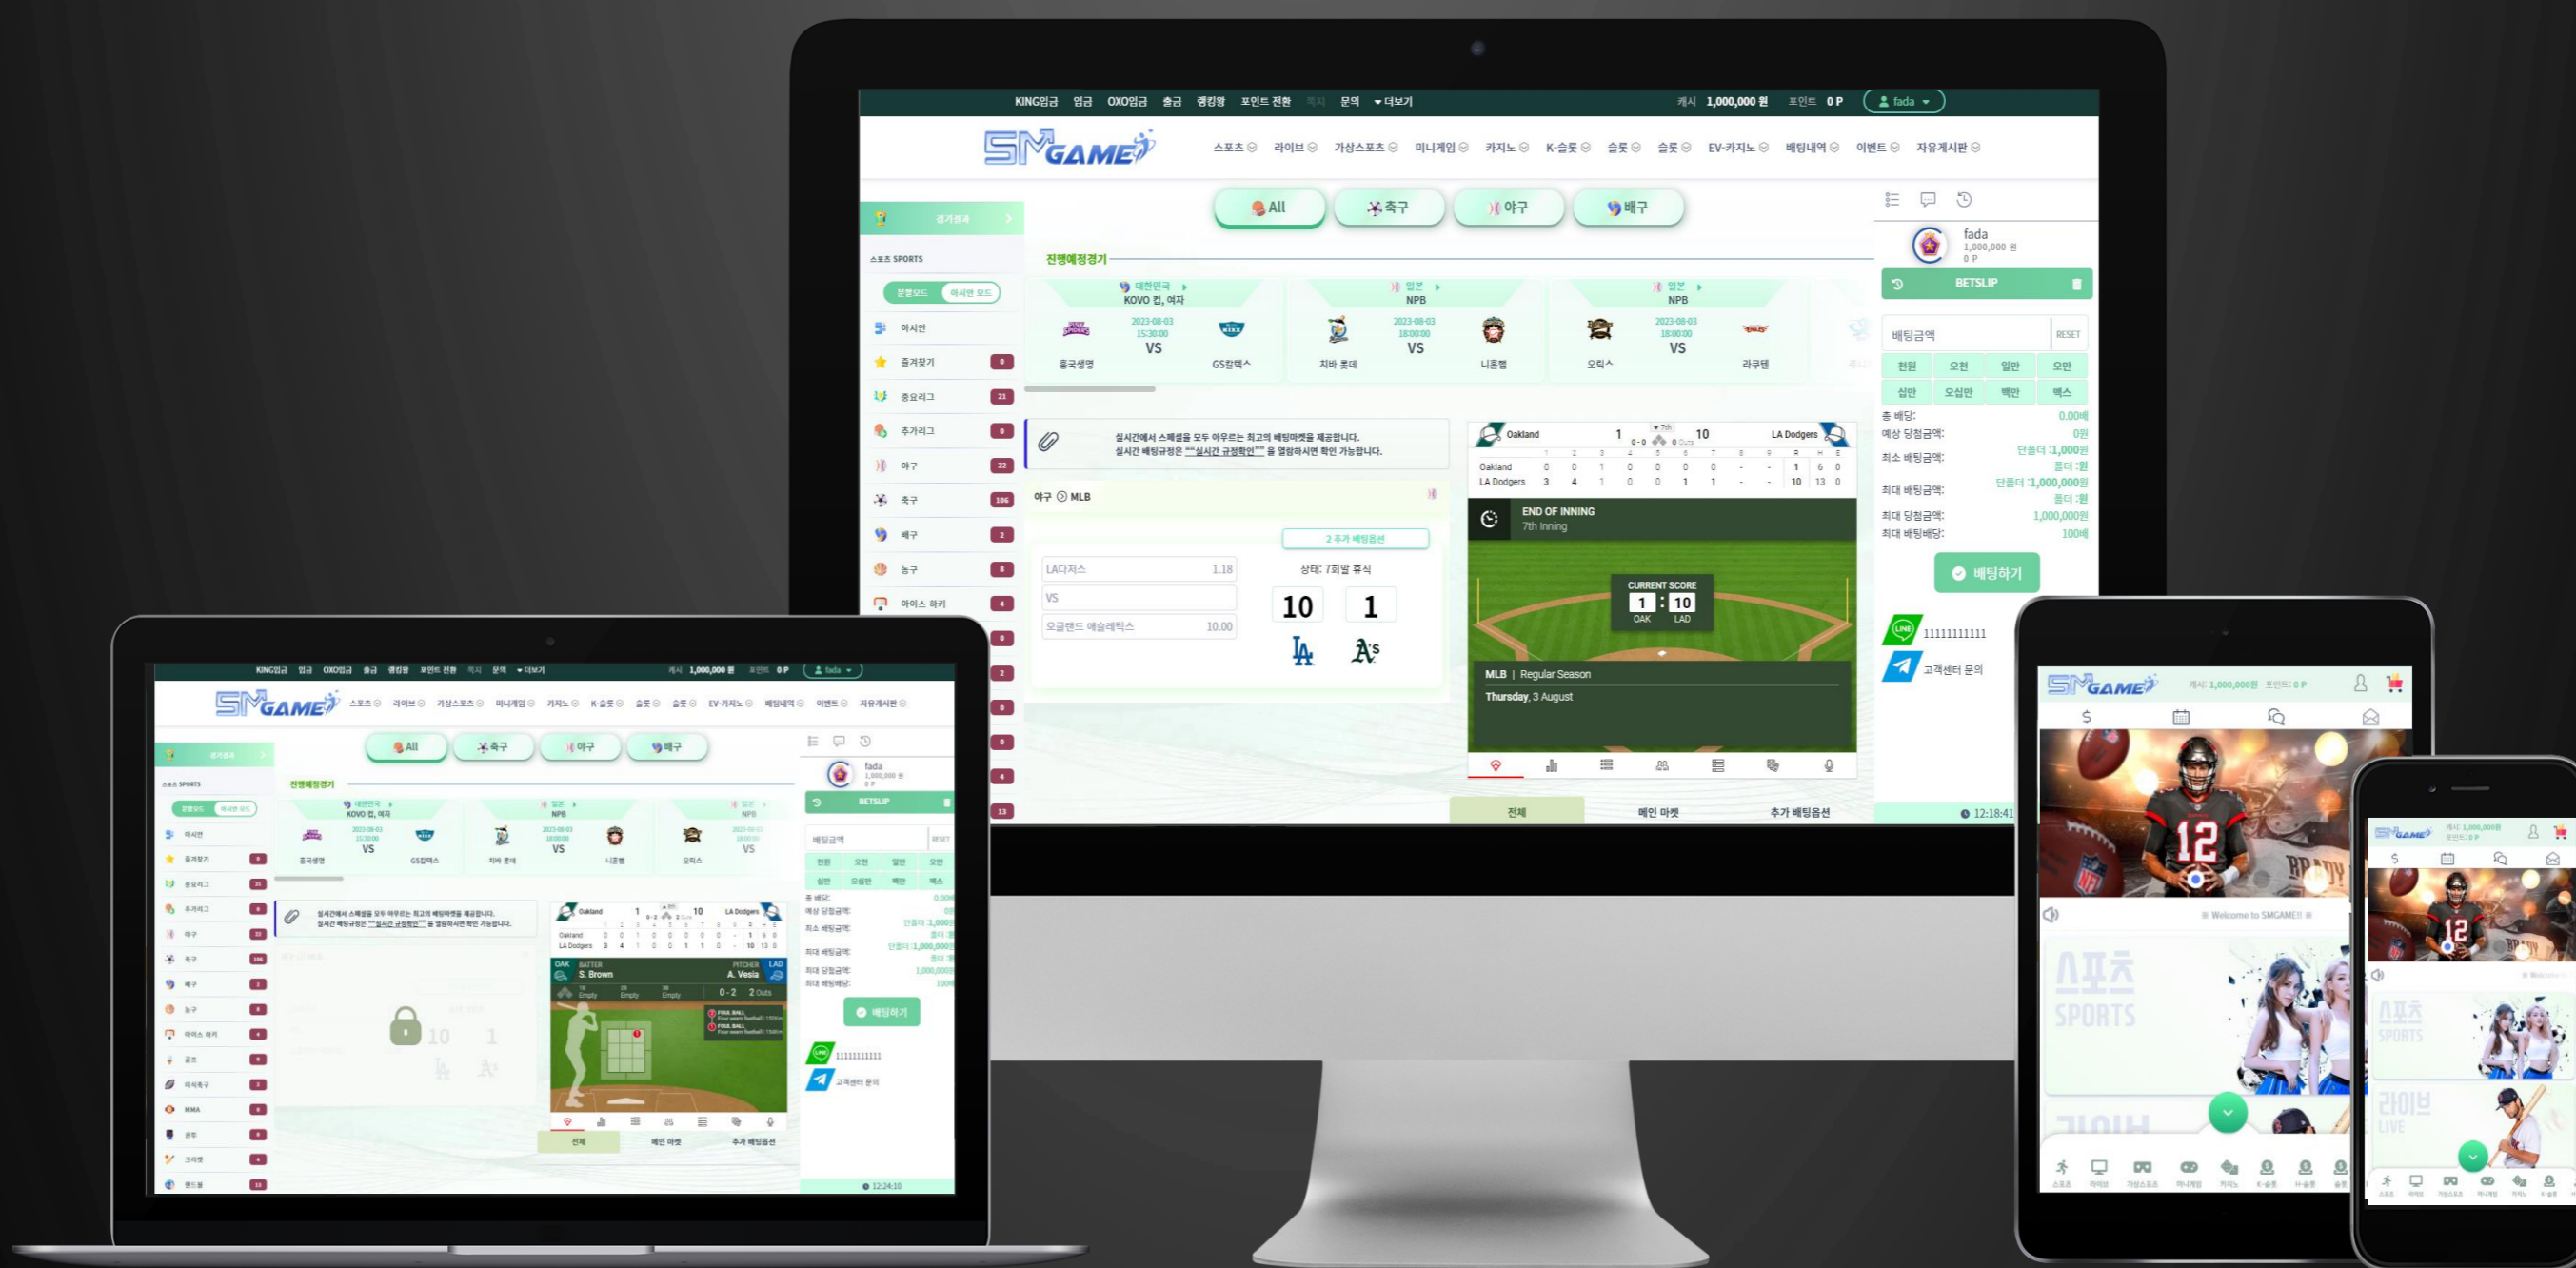

EMERALD GREEN