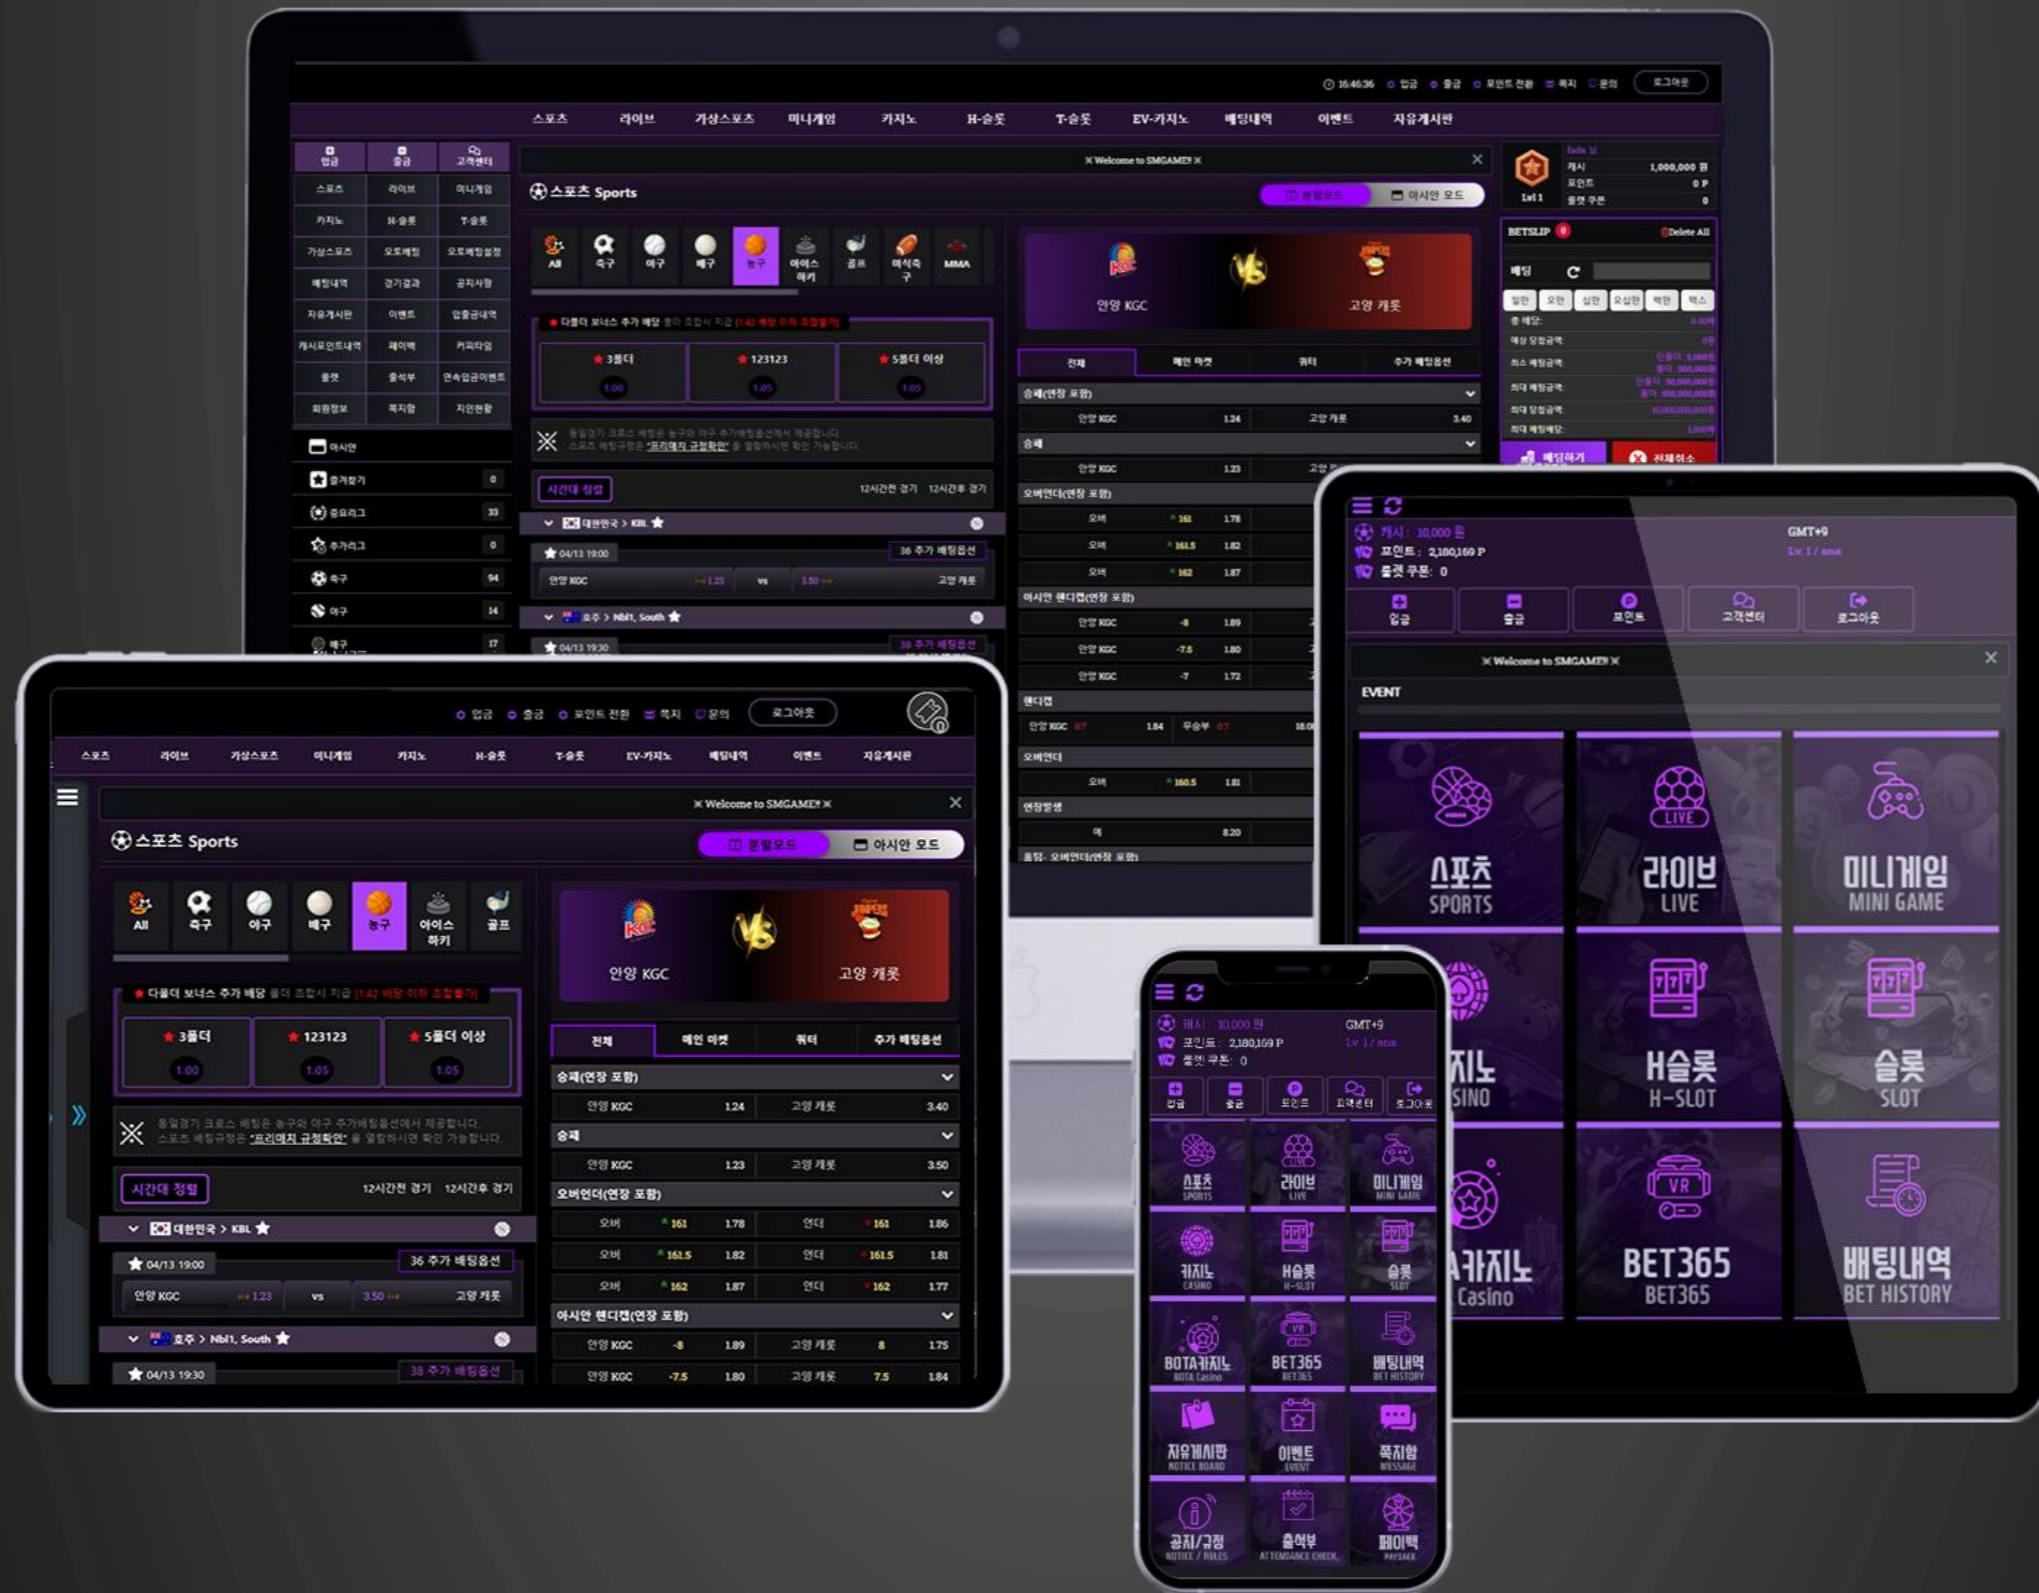

02212B

DFE2E6

GREEN GRAY

SALMON COBALT

MODERN PURPLE

DEFAULT V1 DARK

DEFAULT V1 LIGHT

DARKER NT

LIGHTER NT

OCEAN SUNSET

CRIMSON PEACH

BACK

MINT GREEN

MIDNIGHT BLUE

DEFAULT V2

OLIVE GREEN

NAVY ORANGE

BACK

RED NIGHT

BACK

DEEP BLUE

BURNT GREEN

BACK

LITE BROWN

DARK BLUE

LITE ROSE MAUVE

BACK

LITE MOSS GREEN

BACK

LITE LILAC

LITE CERULEAN BLUE

DEFAULT V3