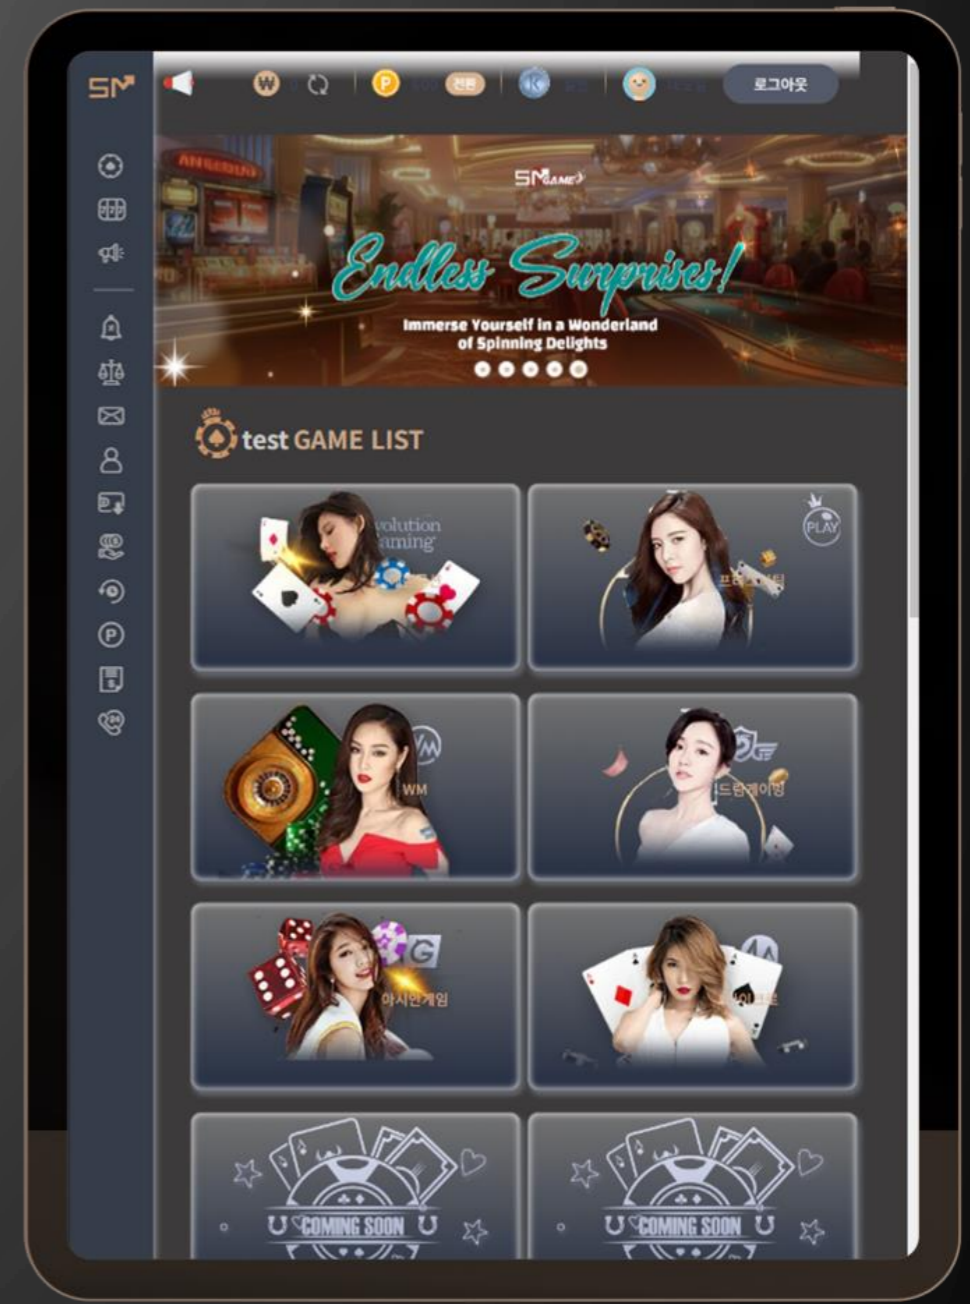

NAVY ORANGE

BACK

RED NIGHT

BACK

DEEP BLUE

BURNT GREEN

BACK

LITE BROWN

DARK BLUE

LITE ROSE MAUVE

BACK

LITE MOSS GREEN

BACK

LITE LILAC

LITE CERULEAN BLUE

DEFAULT V3