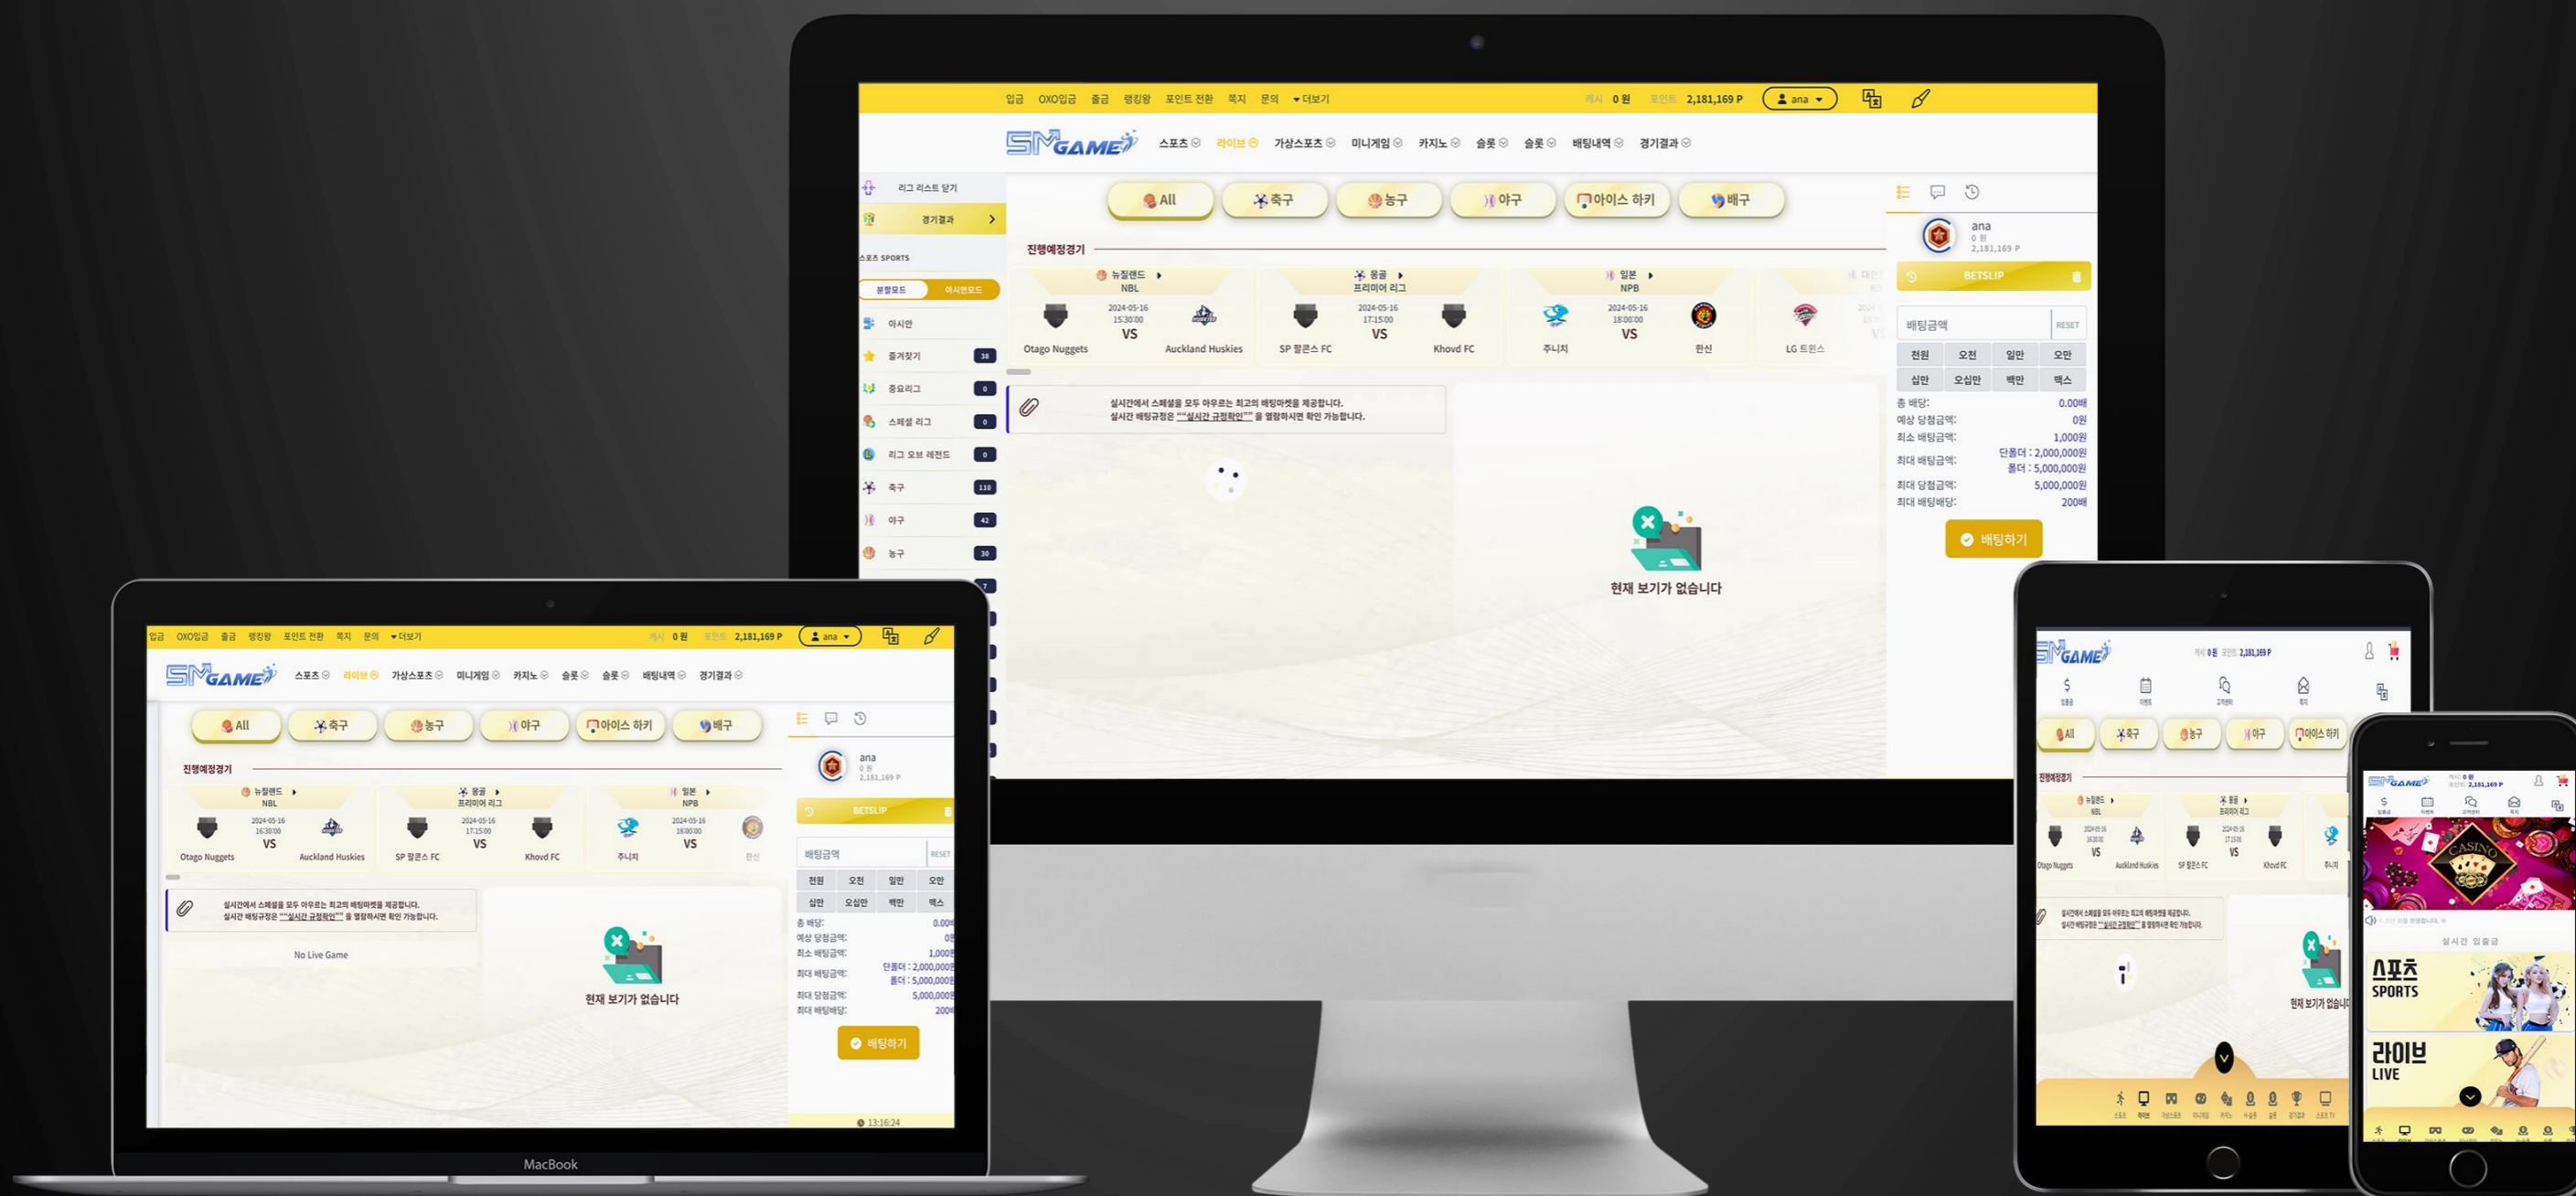

JASMINE YELLOW