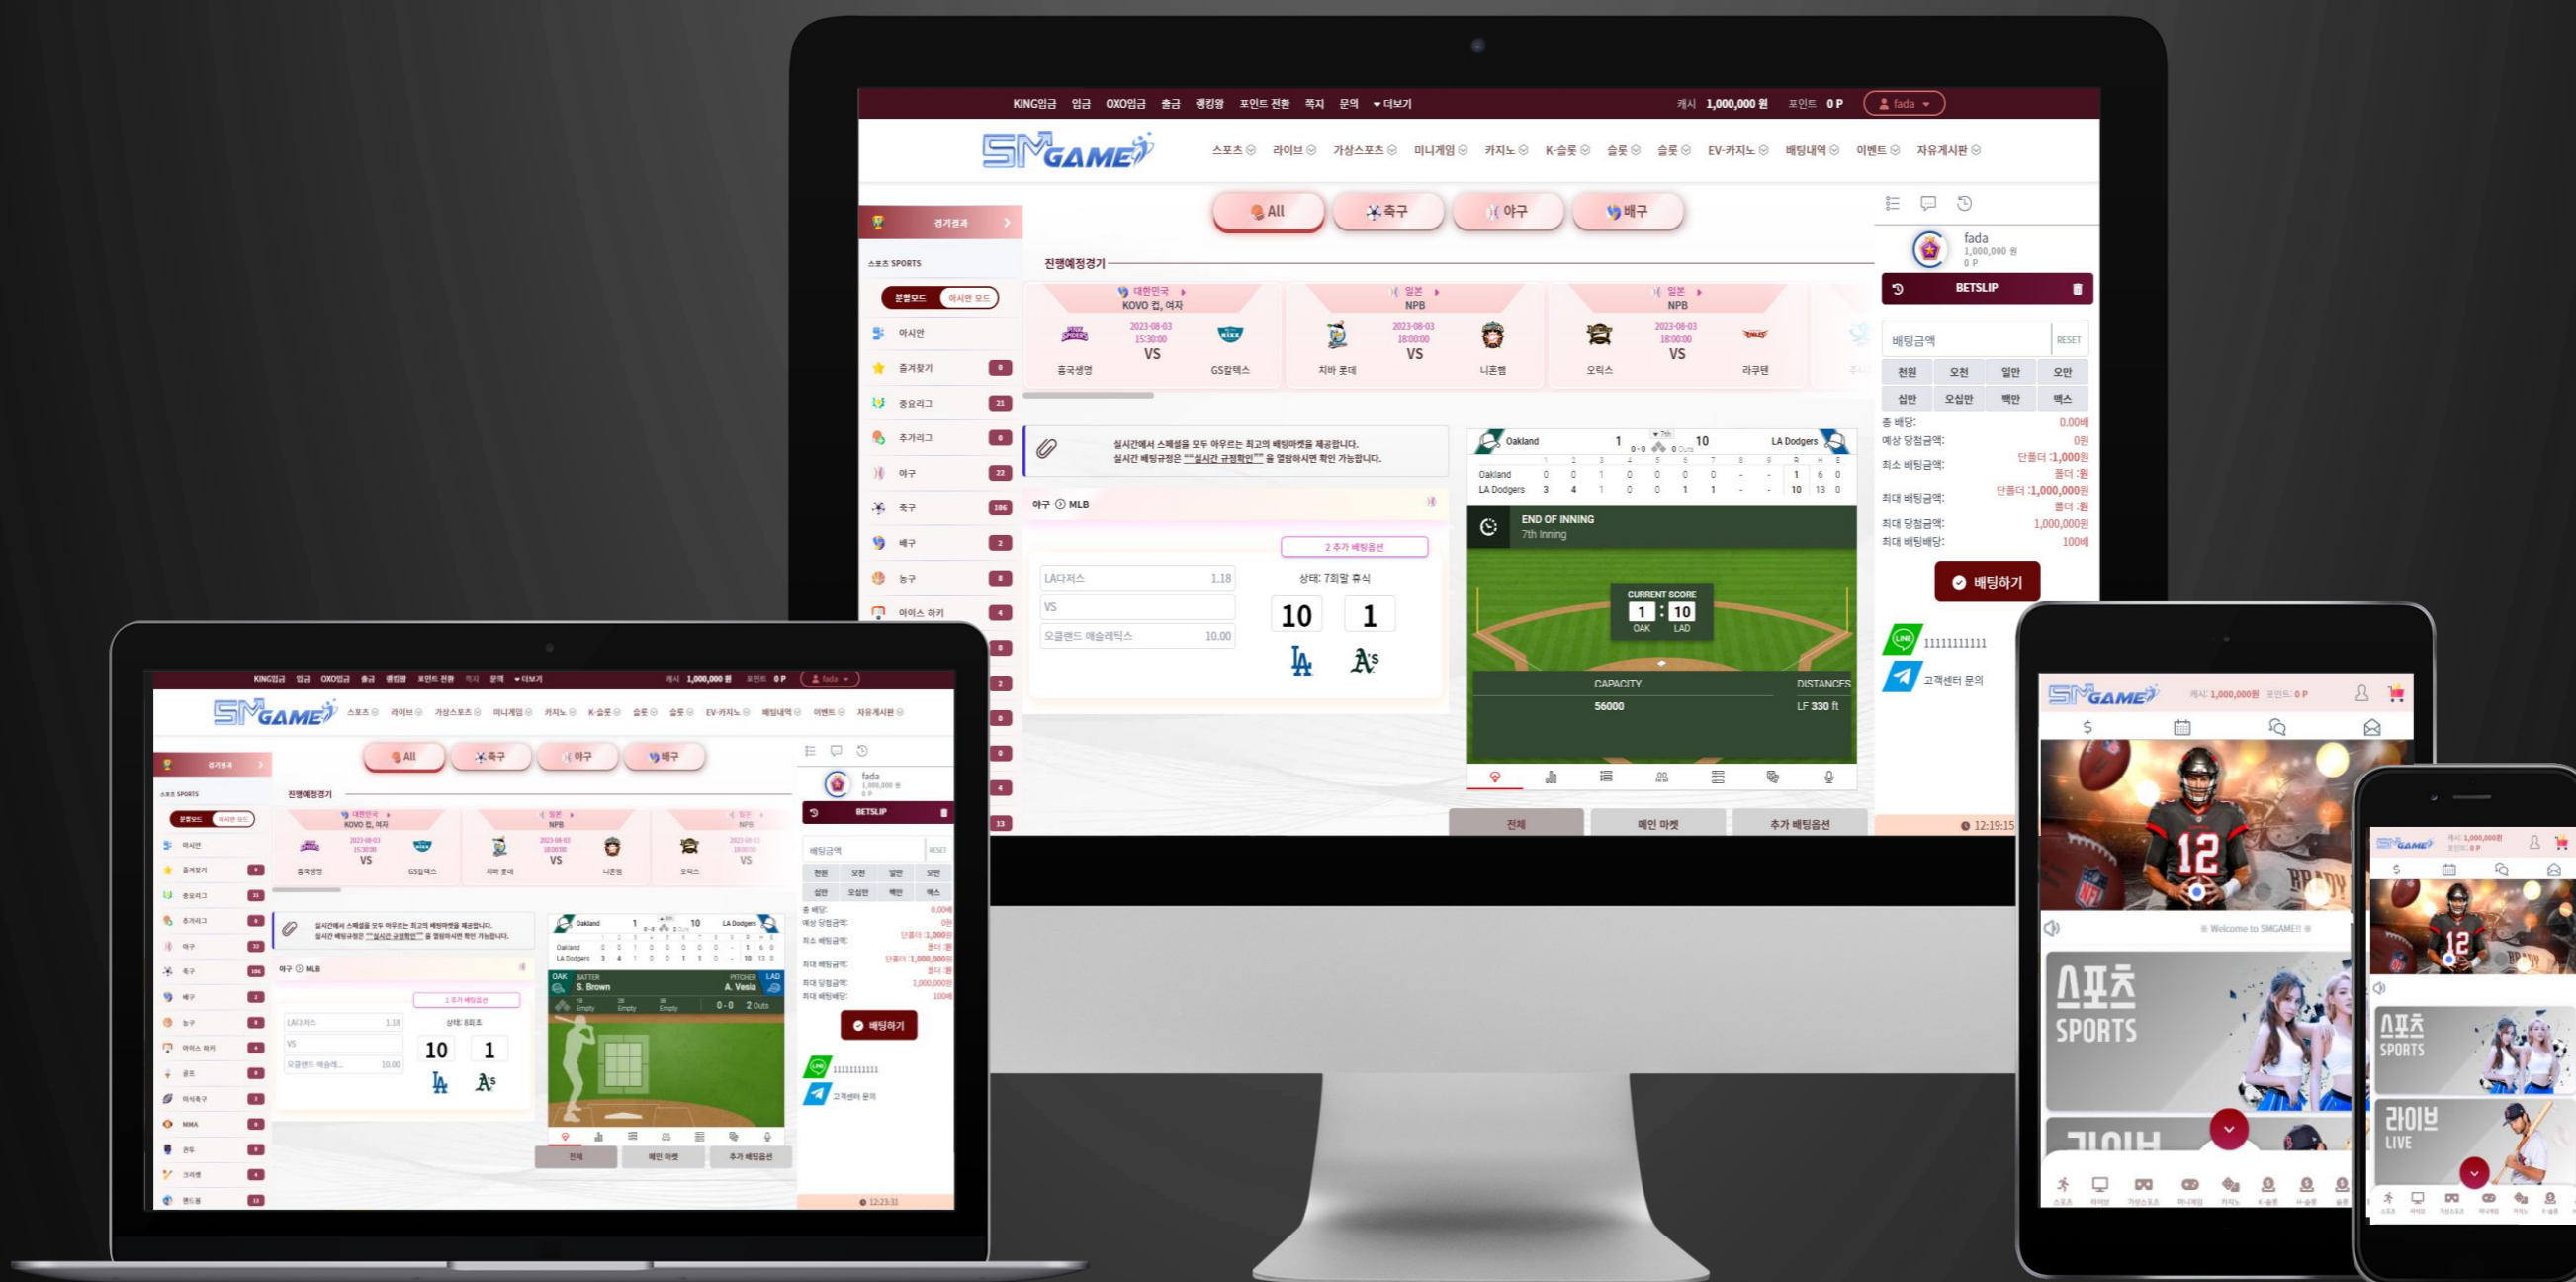

RADIANT RED